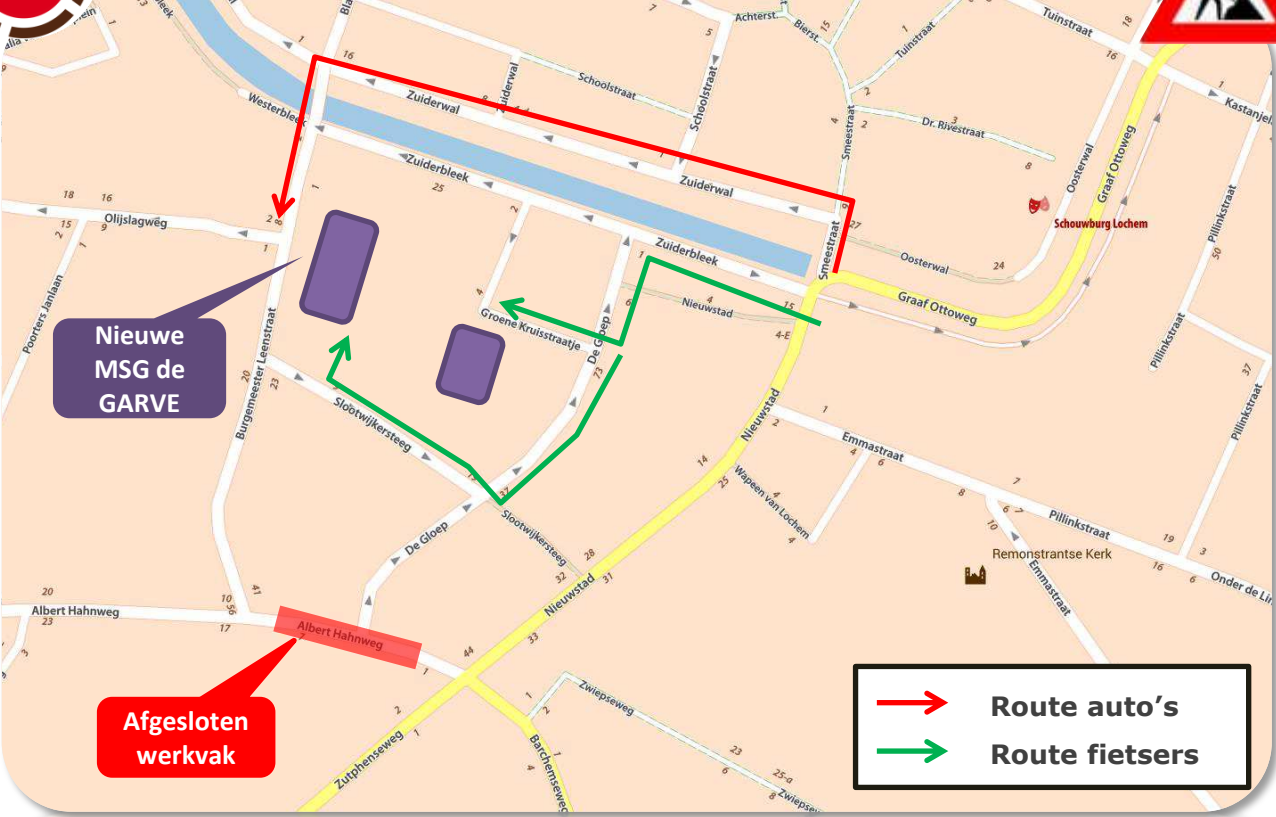

1

ROUTE NAAR SCHOOL TIJDENS WERKZAAMHEDEN

Periode: vanaf maandag 28 augustus tot en met vrijdag 1 september

2

ROUTE NAAR SCHOOL TIJDENS WERKZAAMHEDEN

Periode: maandag 4 september tot en met vrijdag 22 september

Op deze flyer vindt u twee verschillende tijdelijke omleidingsroutes die worden ingericht gedurende de geplande werkzaamheden in de Albert Hahnweg. Via deze route kunt u veilig naar de school komen per fiets of per auto.