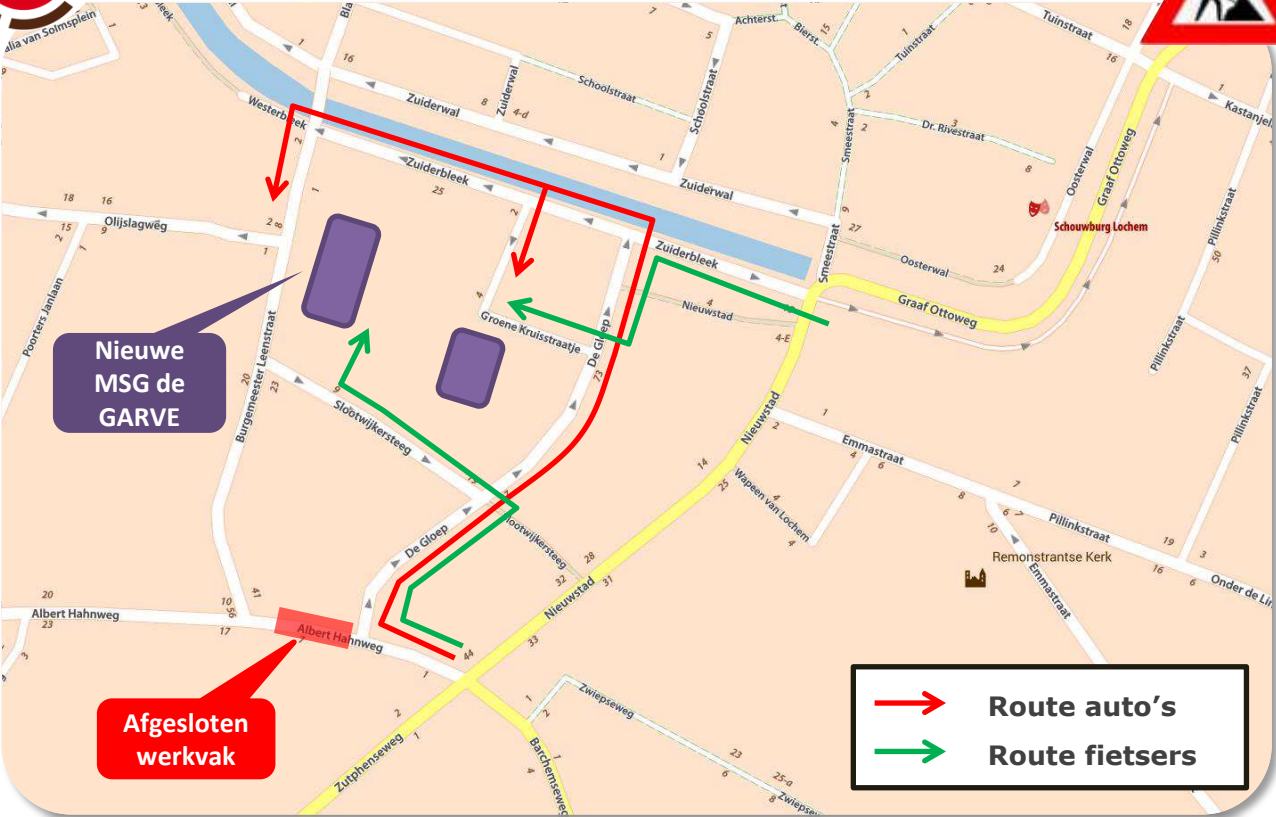

1

ROUTE NAAR SCHOOL TIJDENS WERKZAAMHEDEN

Periode: vanaf maandag 28 augustus tot en met vrijdag 1 september

2

ROUTE NAAR SCHOOL TIJDENS WERKZAAMHEDEN

Periode: maandag 4 september tot en met vrijdag 22 september

Op deze flyer vindt u twee verschillende tijdelijke omleidingsroutes die worden ingericht gedurende de geplande werkzaamheden in de Albert Hahnweg. Via deze route kunt u veilig naar de school komen per fiets of per auto.